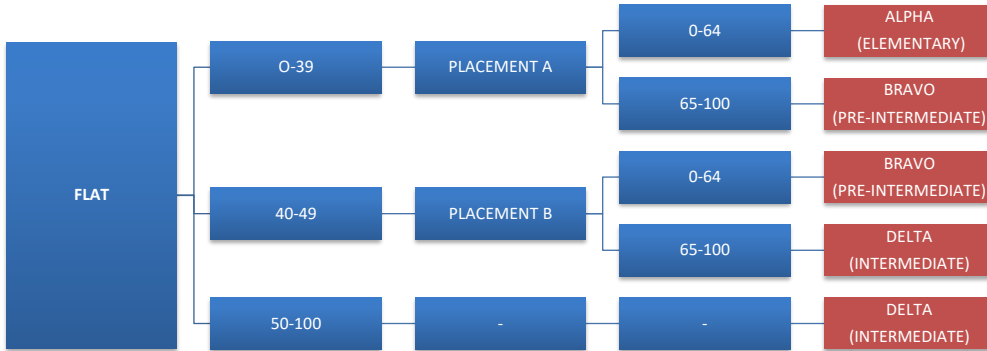

**YASAR UNIVERSITY**  
**SCHOOL OF FOREIGN LANGUAGES**  
**ENGLISH PREP CLASS**  
**2022-23 FALL TERM**  
**PLACEMENT RESULTS**

STUDENT NO	FLAT	PLACEMENT			LEVEL	GROUP	CLASS	ROOM
		TEST TYPE	CORRECT ANSWER	POINTS (80*1.25)				
22040001001	#N/A	TEST A	31	39	ELEMENTARY	ALPHA	A1	C001
22040001002	51	NO TEST	#N/A	#N/A	INTERMEDIATE	DELTA	D1	C001
22040001003	51	NO TEST	#N/A	#N/A	INTERMEDIATE	DELTA	D4	C004
22040001004	22	TEST A	51	64	ELEMENTARY	ALPHA	A11	Y203
22040001005	#N/A	TEST A	60	75	PRE-INTERMEDIATE	BRAVO	B5	Y203
22040001007	#N/A	TEST A	61	76	PRE-INTERMEDIATE	BRAVO	B7	Y205
22040001008	#N/A	TEST A	45	56	ELEMENTARY	ALPHA	A11	Y203
22040001009	#N/A	TEST A	64	80	PRE-INTERMEDIATE	BRAVO	B9	Y302
22040001010	42	TEST B	43	54	PRE-INTERMEDIATE	BRAVO	B15	Y403
22040001011	11	TEST A	11	14	ELEMENTARY	ALPHA	A1	C001
22040001015	#N/A	TEST A	51	64	ELEMENTARY	ALPHA	A1	C001
22040001016	#N/A	TEST A	49	61	ELEMENTARY	ALPHA	A10	Y202
22040001018	#N/A	TEST A	#N/A	#N/A	ELEMENTARY	ALPHA	A12	Y204
22040001020	#N/A	TEST A	46	58	ELEMENTARY	ALPHA	A10	Y202
22040001021	52	NO TEST	#N/A	#N/A	INTERMEDIATE	DELTA	D4	C004
22040001022	18	TEST A	39	49	ELEMENTARY	ALPHA	A8	C119
22040001023	#N/A	TEST A	32	40	ELEMENTARY	ALPHA	A5	C020
22040001024	#N/A	TEST A	40	50	ELEMENTARY	ALPHA	A2	C002
22040001025	#N/A	TEST A	19	24	ELEMENTARY	ALPHA	A1	C001
22040001027	39	TEST A	#N/A	#N/A	ELEMENTARY	ALPHA	A17	Y304
22040001028	#N/A	TEST A	#N/A	#N/A	ELEMENTARY	ALPHA	A14	Y210
22040001029	#N/A	TEST A	32	40	ELEMENTARY	ALPHA	A9	Y201
22040001030	16	TEST A	22	28	ELEMENTARY	ALPHA	A8	C119
22040001032	5	TEST A	#N/A	#N/A	ELEMENTARY	ALPHA	A13	Y205
22040001033	#N/A	TEST A	23	29	ELEMENTARY	ALPHA	A11	Y203
22040001034	#N/A	TEST A	#N/A	#N/A	ELEMENTARY	ALPHA	A16	Y303
22040001035	24	TEST A	65	81	PRE-INTERMEDIATE	BRAVO	B10	Y303
22040001036	#N/A	TEST A	34	43	ELEMENTARY	ALPHA	A9	Y201
22040001037	58	NO TEST	#N/A	#N/A	INTERMEDIATE	DELTA	D6	C117
22040001038	#N/A	TEST A	#N/A	#N/A	ELEMENTARY	ALPHA	A13	Y205
22040001039	51	NO TEST	#N/A	#N/A	INTERMEDIATE	DELTA	D3	C003
22040001040	#N/A	TEST A	55	69	PRE-INTERMEDIATE	BRAVO	B3	Y201
22040001041	#N/A	TEST A	64	80	PRE-INTERMEDIATE	BRAVO	B1	Y104
22040001043	#N/A	TEST A	#N/A	#N/A	ELEMENTARY	ALPHA	A18	Y305
22040002002	N/A	TEST A	#N/A	#N/A	ELEMENTARY	ALPHA	A19	Y401
22040002003	#N/A	TEST A	74	93	PRE-INTERMEDIATE	BRAVO	B13	Y306
22040002004	#N/A	TEST A	#N/A	#N/A	ELEMENTARY	ALPHA	A20	Y403
22040002006	#N/A	TEST A	#N/A	#N/A	ELEMENTARY	ALPHA	A21	Y404
22040002008	#N/A	TEST A	72	90	PRE-INTERMEDIATE	BRAVO	B10	Y303
22040002009	#N/A	TEST A	36	45	ELEMENTARY	ALPHA	A2	C002
22040002012	50	NO TEST	#N/A	#N/A	INTERMEDIATE	DELTA	D6	C117
22040002013	51	NO TEST	#N/A	#N/A	INTERMEDIATE	DELTA	D4	C004
22040002014	64	NO TEST	#N/A	#N/A	INTERMEDIATE	DELTA	D6	C117
22040002016	#N/A	TEST A	72	90	PRE-INTERMEDIATE	BRAVO	B11	Y304
22040002017	43	TEST B	61	76	INTERMEDIATE	DELTA	D5	C020
22040002019	#N/A	TEST A	#N/A	#N/A	ELEMENTARY	ALPHA	A22	Y405