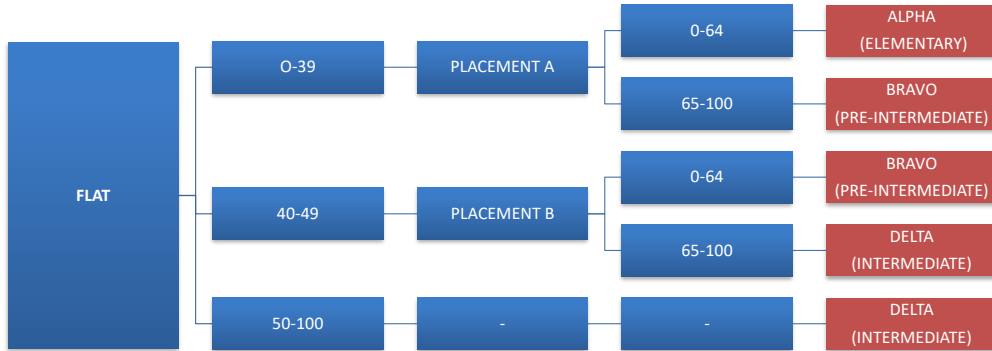

YASAR UNIVERSITY
SCHOOL OF FOREIGN LANGUAGES
ENGLISH PREP CLASS
2023-24 FALL TERM
PLACEMENT RESULTS

STUDENT NO	NAME	FLAT	PLACEMENT			LEVEL	GROUP	CLASS	BUILDING	ROOM
			TEST TYPE	CORRECT ANSWER	POINTS (80*1.25)					
23500020002	SE*** HA***	0	TEST A	57	71	PRE-INTERMEDIATE	BRAVO	B7	Y	Y102
23060004063	ED*** VA***	3	TEST A	15	19	ELEMENTARY	ALPHA	A11	Y	Y201
23100017062	ZE*** DI***	0	TEST A	30	38	ELEMENTARY	ALPHA	A2	C	C003
23090903118	HI*** CE***	31	TEST A	39	49	ELEMENTARY	ALPHA	A2	C	C003
23070006112	HÜ*** VA***	16	TEST A	40	50	ELEMENTARY	ALPHA	A3	C	C004
2322203063	EN*** DA***	31	TEST A	43	54	ELEMENTARY	ALPHA	A3	C	C004
23060005057	SO*** EK***	0	TEST A	45	56	ELEMENTARY	ALPHA	A4	C	C118
2322202076	SU*** DO***	20	TEST A	48	60	ELEMENTARY	ALPHA	A5	C	C119
2322202077	AS*** BI***	18	TEST A	51	64	ELEMENTARY	ALPHA	A5	C	C119
23040002050	İB*** TO***	0	TEST A	#N/A	#N/A	ELEMENTARY	ALPHA	A5	C	C119
23120002036	KE*** DO***	0	TEST A	#N/A	#N/A	ELEMENTARY	ALPHA	A14	Y	Y204
23120003033	SE*** PI***	0	TEST A	#N/A	#N/A	ELEMENTARY	ALPHA	A15	Y	Y205
23090903117	EL*** YA***	21	TEST A	#N/A	#N/A	ELEMENTARY	ALPHA	A16	Y	Y210
23040003050	SE*** ÜS***	22	TEST A	#N/A	#N/A	ELEMENTARY	ALPHA	A17	Y	Y301
23050002156	HI*** DÖ***	23	TEST A	#N/A	#N/A	ELEMENTARY	ALPHA	A18	Y	Y302
23120002035	AI*** TU***	28	TEST A	#N/A	#N/A	ELEMENTARY	ALPHA	A19	Y	Y303
23060004062	NI*** DO***	32	TEST A	#N/A	#N/A	ELEMENTARY	ALPHA	A6	Y	Y101
23090903116	İL*** Yİ***	47	TEST B	50	63	PRE-INTERMEDIATE	BRAVO	B4	C	C118
2322203057	DO*** KÜ***	17	TEST A	55	69	PRE-INTERMEDIATE	BRAVO	B6	Y	Y101
23050002155	ME*** YÜ***	36	TEST A	55	69	PRE-INTERMEDIATE	BRAVO	B6	Y	Y101
23050002160	MA*** GÜ***	18	TEST A	58	73	PRE-INTERMEDIATE	BRAVO	B8	Y	Y103
2322204055	AI*** GÜ***	35	TEST A	58	73	PRE-INTERMEDIATE	BRAVO	B8	Y	Y103
23120002034	NE*** AR***	0	TEST A	64	80	PRE-INTERMEDIATE	BRAVO	B9	Y	Y104
23060004064	YA*** DÖ***	26	TEST A	66	83	PRE-INTERMEDIATE	BRAVO	B7	Y	Y102
50296907682	PA*** YA***	51	NO TEST	#N/A	#N/A	INTERMEDIATE	DELTA	D3	Y	Y301
23070005079	DE*** İP***	53	NO TEST	#N/A	#N/A	INTERMEDIATE	DELTA	D3	Y	Y301
23110003044	AR*** ÖZ***	57	NO TEST	#N/A	#N/A	INTERMEDIATE	DELTA	D5	Y	Y305
23040003051	HI*** OL***	58	NO TEST	#N/A	#N/A	INTERMEDIATE	DELTA	D5	Y	Y305