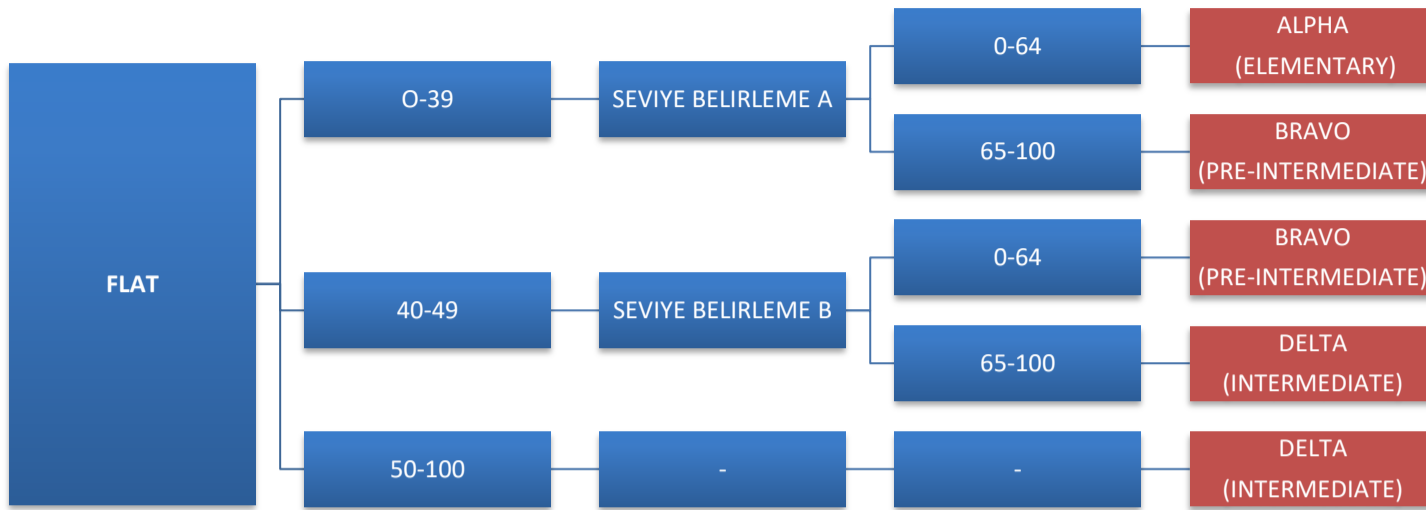

YASAR UNIVERSITY
SCHOOL OF FOREIGN LANGUAGES
ENGLISH PREP CLASS
2021-22 FALL TERM
PLACEMENT RESULTS

STUDENT NO	FLAT	PLACEMENT		GROUP	CLASS	LEVEL	
		TEST TYPE	CORRECT ANSWER				POINTS (80*1.25)
21070006025	#N/A	TEST A	43	54	ALPHA	A6	ELEMENTARY
21070006026	#N/A	TEST A	66	83	BRAVO	B12	PRE-INTERMEDIATE
21070006027	#N/A	TEST A	77	96	BRAVO	B15	PRE-INTERMEDIATE
21070006029	#N/A	TEST A	74	93	BRAVO	B15	PRE-INTERMEDIATE
21070006034	40	TEST B	51	64	BRAVO	B2	PRE-INTERMEDIATE
21070006035	33	TEST A	51	64	ALPHA	A10	ELEMENTARY
21070006037	69	NO TEST	#N/A	#N/A	DELTA	D7	INTERMEDIATE
21070006039	#N/A	TEST A	49	61	ALPHA	A9	ELEMENTARY
21070006040	47	TEST B	63	79	DELTA	D9	INTERMEDIATE
21070006043	#N/A	TEST A	74	93	BRAVO	B15	PRE-INTERMEDIATE
21070006044	#N/A	TEST A	68	85	BRAVO	B13	PRE-INTERMEDIATE
21070006045	#N/A	TEST A	#N/A	#N/A	ALPHA	A18	ELEMENTARY
21070006046	#N/A	TEST A	61	76	BRAVO	B8	PRE-INTERMEDIATE
21070006047	#N/A	TEST A	#N/A	#N/A	ALPHA	A18	ELEMENTARY
21070006049	#N/A	TEST A	53	66	BRAVO	B3	PRE-INTERMEDIATE
21070006050	#N/A	TEST A	71	89	BRAVO	B14	PRE-INTERMEDIATE
21070006051	55	NO TEST	#N/A	#N/A	DELTA	D4	INTERMEDIATE
21070006055	39	TEST A	68	85	BRAVO	B13	PRE-INTERMEDIATE
21070006056	89	NO TEST	#N/A	#N/A	DELTA	D8	INTERMEDIATE
21070006059	#N/A	TEST A	62	78	BRAVO	B9	PRE-INTERMEDIATE
21070006060	57	NO TEST	#N/A	#N/A	DELTA	D5	INTERMEDIATE
21070006209	55	NO TEST	#N/A	#N/A	DELTA	D4	INTERMEDIATE
21070007001	#N/A	TEST A	60	75	BRAVO	B7	PRE-INTERMEDIATE
21070007002	56	NO TEST	#N/A	#N/A	DELTA	D5	INTERMEDIATE
21070007004	52	NO TEST	#N/A	#N/A	DELTA	D3	INTERMEDIATE
21070007005	#N/A	TEST A	44	55	ALPHA	A6	ELEMENTARY
21070007006	#N/A	TEST A	#N/A	#N/A	ALPHA	A18	ELEMENTARY
21070007007	23	TEST A	#N/A	#N/A	ALPHA	A12	ELEMENTARY
21070007008	37	TEST A	#N/A	#N/A	ALPHA	A14	ELEMENTARY
21070007009	#N/A	TEST A	50	63	ALPHA	A9	ELEMENTARY
21070007010	#N/A	TEST A	46	58	ALPHA	A7	ELEMENTARY
21070007011	#N/A	TEST A	18	23	ALPHA	A1	ELEMENTARY
21070007012	#N/A	TEST A	55	69	BRAVO	B5	PRE-INTERMEDIATE
21070007015	37	TEST A	#N/A	#N/A	ALPHA	A14	ELEMENTARY
21070008001	#N/A	TEST A	64	80	BRAVO	B10	PRE-INTERMEDIATE
21070008002	#N/A	TEST A	67	84	BRAVO	B12	PRE-INTERMEDIATE
21070008004	#N/A	TEST A	62	78	BRAVO	B9	PRE-INTERMEDIATE
21070008005	#N/A	TEST A	63	79	BRAVO	B10	PRE-INTERMEDIATE
21070008006	#N/A	TEST A	#N/A	#N/A	ALPHA	A18	ELEMENTARY