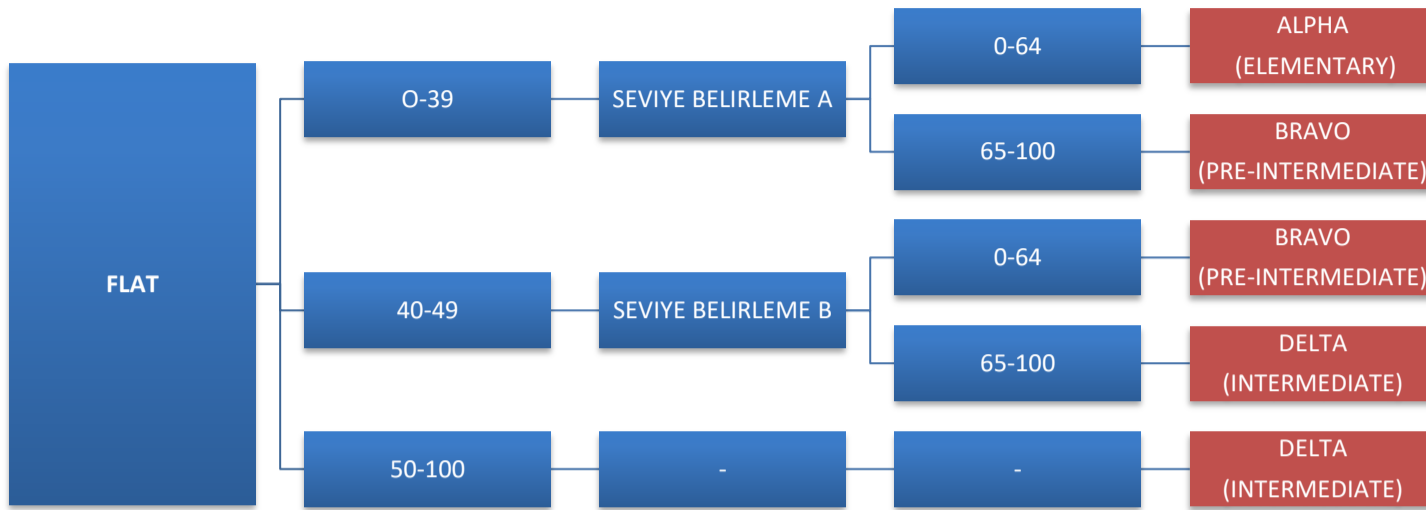

YASAR UNIVERSITY
SCHOOL OF FOREIGN LANGUAGES
ENGLISH PREP CLASS
2021-22 FALL TERM
PLACEMENT RESULTS

STUDENT NO	FLAT	PLACEMENT			GROUP	CLASS	LEVEL
		TEST TYPE	CORRECT ANSWER	POINTS (80*1.25)			
21110002028	23	TEST A	36	45	ALPHA	A3	ELEMENTARY
21110002029	#N/A	TEST A	68	85	BRAVO	B13	PRE-INTERMEDIATE
21110002031	58	NO TEST	#N/A	#N/A	DELTA	D6	INTERMEDIATE
21110002032	32	TEST A	68	85	BRAVO	B12	PRE-INTERMEDIATE
21110002033	#N/A	TEST A	51	64	ALPHA	A10	ELEMENTARY
21110002034	39	TEST A	72	90	BRAVO	B14	PRE-INTERMEDIATE
21110003007	#N/A	TEST A	66	83	BRAVO	B12	PRE-INTERMEDIATE
21110003012	45	TEST B	69	86	DELTA	D9	INTERMEDIATE
21110003016	55	NO TEST	#N/A	#N/A	DELTA	D4	INTERMEDIATE
21110003019	45	TEST B	50	63	BRAVO	B2	PRE-INTERMEDIATE
21110003020	50	NO TEST	#N/A	#N/A	DELTA	D2	INTERMEDIATE
21120002001	#N/A	TEST A	60	75	BRAVO	B8	PRE-INTERMEDIATE
21120002002	#N/A	TEST A	49	61	ALPHA	A9	ELEMENTARY
21120002004	24	TEST A	57	71	BRAVO	B5	PRE-INTERMEDIATE
21120002005	#N/A	TEST A	73	91	BRAVO	B15	PRE-INTERMEDIATE
21120002006	#N/A	TEST A	73	91	BRAVO	B15	PRE-INTERMEDIATE
21120002008	#N/A	TEST A	63	79	BRAVO	B10	PRE-INTERMEDIATE
21120002009	9	TEST A	41	51	ALPHA	A5	ELEMENTARY
21120002010	#N/A	TEST A	71	89	BRAVO	B14	PRE-INTERMEDIATE
21120002011	#N/A	TEST A	55	69	BRAVO	B5	PRE-INTERMEDIATE
21120002012	#N/A	TEST A	#N/A	#N/A	ALPHA	A20	ELEMENTARY
21120002013	#N/A	TEST A	#N/A	#N/A	ALPHA	A20	ELEMENTARY
21120002014	#N/A	TEST A	#N/A	#N/A	ALPHA	A21	ELEMENTARY
21120002015	#N/A	TEST A	#N/A	#N/A	ALPHA	A21	ELEMENTARY
21120003002	31	TEST A	#N/A	#N/A	ALPHA	A13	ELEMENTARY
21120003003	#N/A	TEST A	51	64	ALPHA	A10	ELEMENTARY
21120003004	#N/A	TEST A	64	80	BRAVO	B10	PRE-INTERMEDIATE
21120003005	#N/A	TEST A	#N/A	#N/A	ALPHA	A21	ELEMENTARY
21120003006	#N/A	TEST A	48	60	ALPHA	A8	ELEMENTARY
21120003007	#N/A	TEST A	#N/A	#N/A	ALPHA	A21	ELEMENTARY
21120003008	20	TEST A	54	68	BRAVO	B4	PRE-INTERMEDIATE
21120003009	#N/A	TEST A	45	56	ALPHA	A7	ELEMENTARY
21120003010	44	TEST B	40	50	BRAVO	B1	PRE-INTERMEDIATE
21222201001	#N/A	TEST A	#N/A	#N/A	ALPHA	A21	ELEMENTARY
21222201002	#N/A	TEST A	54	68	BRAVO	B4	PRE-INTERMEDIATE
21222201003	#N/A	TEST A	35	44	ALPHA	A3	ELEMENTARY
21222201004	#N/A	TEST A	#N/A	#N/A	ALPHA	A21	ELEMENTARY
21222201005	#N/A	TEST A	#N/A	#N/A	ALPHA	A20	ELEMENTARY
21222201006	#N/A	TEST A	39	49	ALPHA	A4	ELEMENTARY