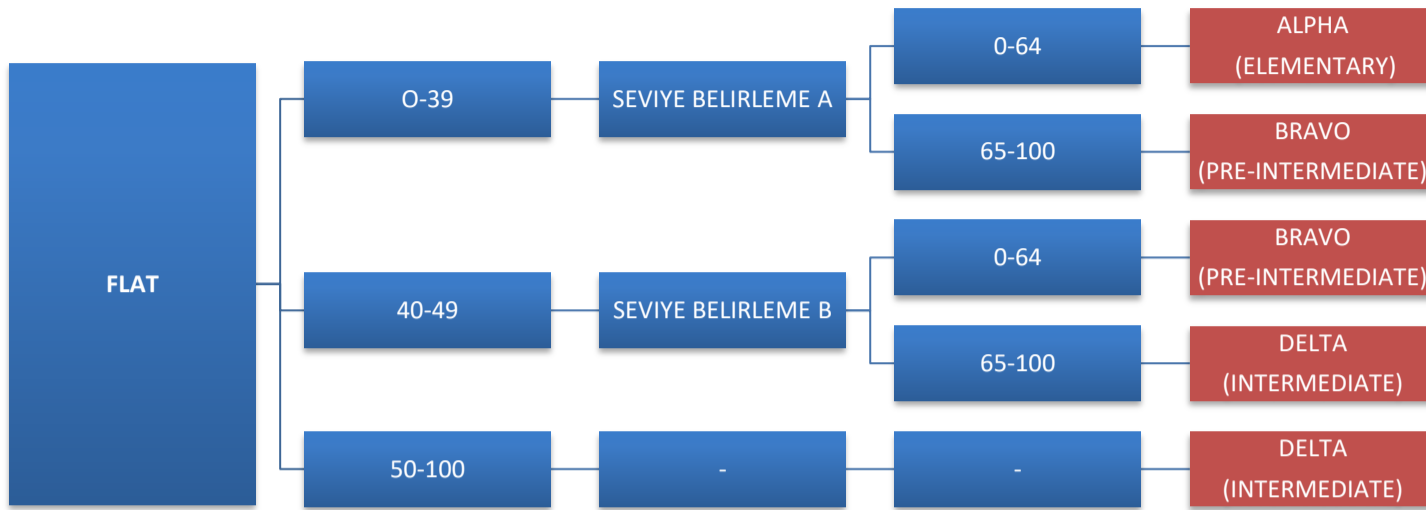

YASAR UNIVERSITY
SCHOOL OF FOREIGN LANGUAGES
ENGLISH PREP CLASS
2021-22 FALL TERM
PLACEMENT RESULTS

STUDENT NO	FLAT	PLACEMENT			GROUP	CLASS	LEVEL
		TEST TYPE	CORRECT ANSWER	POINTS (80*1.25)			
21040004031	#N/A	TEST A	#N/A	#N/A	ALPHA	A17	ELEMENTARY
21040004032	44	TEST B	36	45	BRAVO	B1	PRE-INTERMEDIATE
21040004033	#N/A	TEST A	#N/A	#N/A	ALPHA	A17	ELEMENTARY
21040004035	16	TEST A	#N/A	#N/A	ALPHA	A12	ELEMENTARY
21040004036	27	TEST A	#N/A	#N/A	ALPHA	A13	ELEMENTARY
21050002001	#N/A	TEST A	66	83	BRAVO	B11	PRE-INTERMEDIATE
21050002002	#N/A	TEST A	58	73	BRAVO	B6	PRE-INTERMEDIATE
21050002003	59	NO TEST	#N/A	#N/A	DELTA	D6	INTERMEDIATE
21050002004	#N/A	TEST A	60	75	BRAVO	B7	PRE-INTERMEDIATE
21050002005	21	TEST A	54	68	BRAVO	B4	PRE-INTERMEDIATE
21050002006	#N/A	TEST A	#N/A	#N/A	ALPHA	A17	ELEMENTARY
21050002007	#N/A	TEST A	#N/A	#N/A	ALPHA	A17	ELEMENTARY
21050002008	56	NO TEST	#N/A	#N/A	DELTA	D4	INTERMEDIATE
21050002009	62	NO TEST	#N/A	#N/A	DELTA	D1	INTERMEDIATE
21050002010	35	TEST A	63	79	BRAVO	B9	PRE-INTERMEDIATE
21050002011	60	NO TEST	#N/A	#N/A	DELTA	D1	INTERMEDIATE
21050002012	#N/A	TEST A	60	75	BRAVO	B7	PRE-INTERMEDIATE
21050002013	#N/A	TEST A	70	88	BRAVO	B13	PRE-INTERMEDIATE
21050002014	14	TEST A	#N/A	#N/A	ALPHA	A11	ELEMENTARY
21050002016	#N/A	TEST A	47	59	ALPHA	A7	ELEMENTARY
21050002017	#N/A	TEST A	#N/A	#N/A	ALPHA	A17	ELEMENTARY
21050002018	#N/A	TEST A	49	61	ALPHA	A9	ELEMENTARY
21050002019	#N/A	TEST A	44	55	ALPHA	A6	ELEMENTARY
21050002021	19	TEST A	#N/A	#N/A	ALPHA	A12	ELEMENTARY
21050002022	11	TEST A	49	61	ALPHA	A8	ELEMENTARY
21050002023	59	NO TEST	#N/A	#N/A	DELTA	D6	INTERMEDIATE
21050002025	#N/A	TEST A	55	69	BRAVO	B5	PRE-INTERMEDIATE
21050002026	#N/A	TEST A	55	69	BRAVO	B5	PRE-INTERMEDIATE
21050002027	#N/A	TEST A	49	61	ALPHA	A9	ELEMENTARY
21050002028	56	NO TEST	#N/A	#N/A	DELTA	D5	INTERMEDIATE
21050002029	15	TEST A	39	49	ALPHA	A4	ELEMENTARY
21050002030	16	TEST A	45	56	ALPHA	A6	ELEMENTARY
21050002031	51	NO TEST	#N/A	#N/A	DELTA	D2	INTERMEDIATE
21050002032	#N/A	TEST A	24	30	ALPHA	A2	ELEMENTARY
21050002033	#N/A	TEST A	65	81	BRAVO	B11	PRE-INTERMEDIATE
21050002038	48	TEST B	#N/A	#N/A	BRAVO	B2	PRE-INTERMEDIATE
21050002040	#N/A	TEST A	17	21	ALPHA	A1	ELEMENTARY
21050002042	16	TEST A	61	76	BRAVO	B8	PRE-INTERMEDIATE
21050002045	24	TEST A	48	60	ALPHA	A8	ELEMENTARY