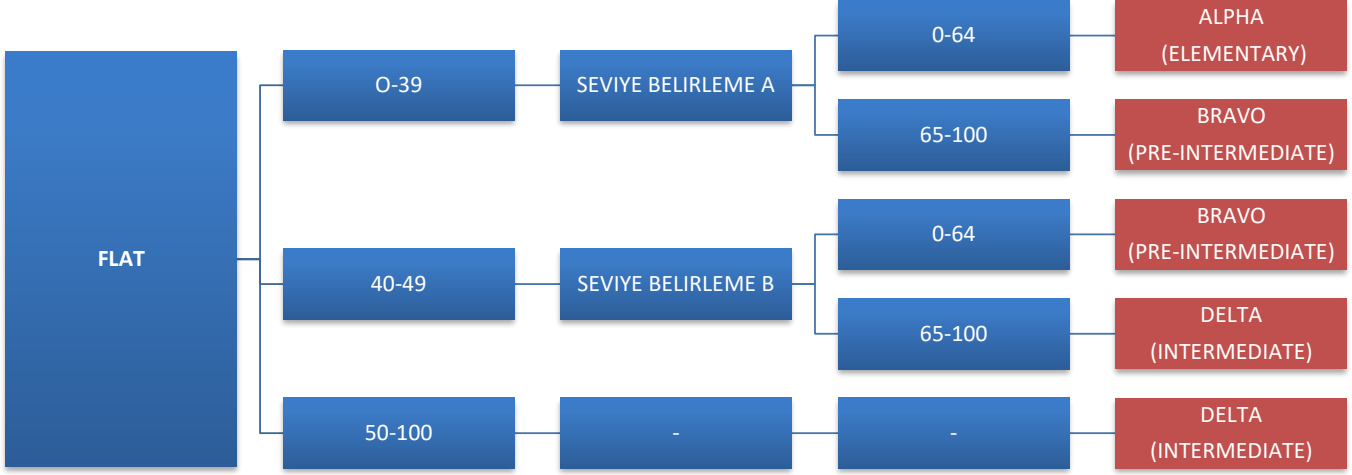

YAŞAR ÜNİVERSİTESİ  
YABANCI DİLLER YÜKSEKOKULU  
İNGİLİZCE HAZIRLIK SINIFI  
2023-24 GÜZ DÖNEMİ  
DÜZEY BELİRLEME SINAVI SONUÇLARI

ÖĞRENCİ NO	FLAT	SEVİYE BELİRLEME			DÜZEY	GRUP	SINIF	BİNA	DERSLİK
		SINAV TÜRÜ	DOĞRU CEVAP	PUAN (80*1.25)					
22070002057	62	NO TEST	#N/A	#N/A	INTERMEDIATE	DELTA	D7	Y	Y401
22050002005	0	TEST A	#N/A	#N/A	ELEMENTARY	ALPHA	A13	Y	Y203
22090904022	2	TEST A	#N/A	#N/A	ELEMENTARY	ALPHA	A25	Y	Y403
22080003005	6	TEST A	#N/A	#N/A	ELEMENTARY	ALPHA	A4	C	C118
22080003022	14	TEST A	#N/A	#N/A	ELEMENTARY	ALPHA	A5	C	C119
22120002022	15	TEST A	#N/A	#N/A	ELEMENTARY	ALPHA	A26	Y	Y405
22080004072	17	TEST A	#N/A	#N/A	ELEMENTARY	ALPHA	A27	Y	Y406
22080003065	18	TEST A	#N/A	#N/A	ELEMENTARY	ALPHA	A6	Y	Y101
22222202013	20	TEST A	#N/A	#N/A	ELEMENTARY	ALPHA	A7	Y	Y102
22222203018	20	TEST A	#N/A	#N/A	ELEMENTARY	ALPHA	A8	Y	Y103
22040001032	21	TEST A	#N/A	#N/A	ELEMENTARY	ALPHA	A9	Y	Y104
22222202038	21	TEST A	#N/A	#N/A	ELEMENTARY	ALPHA	A10	Y	Y105
22080003049	24	TEST A	#N/A	#N/A	ELEMENTARY	ALPHA	A11	Y	Y201
22222203023	24	TEST A	#N/A	#N/A	ELEMENTARY	ALPHA	A1	C	C002
22070005066	25	TEST A	#N/A	#N/A	ELEMENTARY	ALPHA	A2	C	C003
22090903081	25	TEST A	#N/A	#N/A	ELEMENTARY	ALPHA	A12	Y	Y202
22070005065	26	TEST A	#N/A	#N/A	ELEMENTARY	ALPHA	A3	C	C004
22040001001	27	TEST A	#N/A	#N/A	ELEMENTARY	ALPHA	A24	Y	Y402
22090904031	27	TEST A	#N/A	#N/A	ELEMENTARY	ALPHA	A4	C	C118
22080003030	28	TEST A	#N/A	#N/A	ELEMENTARY	ALPHA	A14	Y	Y204
22040002009	29	TEST A	#N/A	#N/A	ELEMENTARY	ALPHA	A5	C	C119
22070005061	29	TEST A	#N/A	#N/A	ELEMENTARY	ALPHA	A6	Y	Y101
22070006052	29	TEST A	#N/A	#N/A	ELEMENTARY	ALPHA	A7	Y	Y102
22120002020	29	TEST A	#N/A	#N/A	ELEMENTARY	ALPHA	A15	Y	Y205
22222204020	31	TEST A	#N/A	#N/A	ELEMENTARY	ALPHA	A16	Y	Y210
22050002050	32	TEST A	#N/A	#N/A	ELEMENTARY	ALPHA	A8	Y	Y103
22110002017	32	TEST A	#N/A	#N/A	ELEMENTARY	ALPHA	A17	Y	Y301
22222201020	32	TEST A	#N/A	#N/A	ELEMENTARY	ALPHA	A18	Y	Y302
22040001023	33	TEST A	#N/A	#N/A	ELEMENTARY	ALPHA	A19	Y	Y303
22080004011	33	TEST A	#N/A	#N/A	ELEMENTARY	ALPHA	A20	Y	Y304
22090903045	33	TEST A	#N/A	#N/A	ELEMENTARY	ALPHA	A21	Y	Y305
22090904037	33	TEST A	#N/A	#N/A	ELEMENTARY	ALPHA	A22	Y	Y306